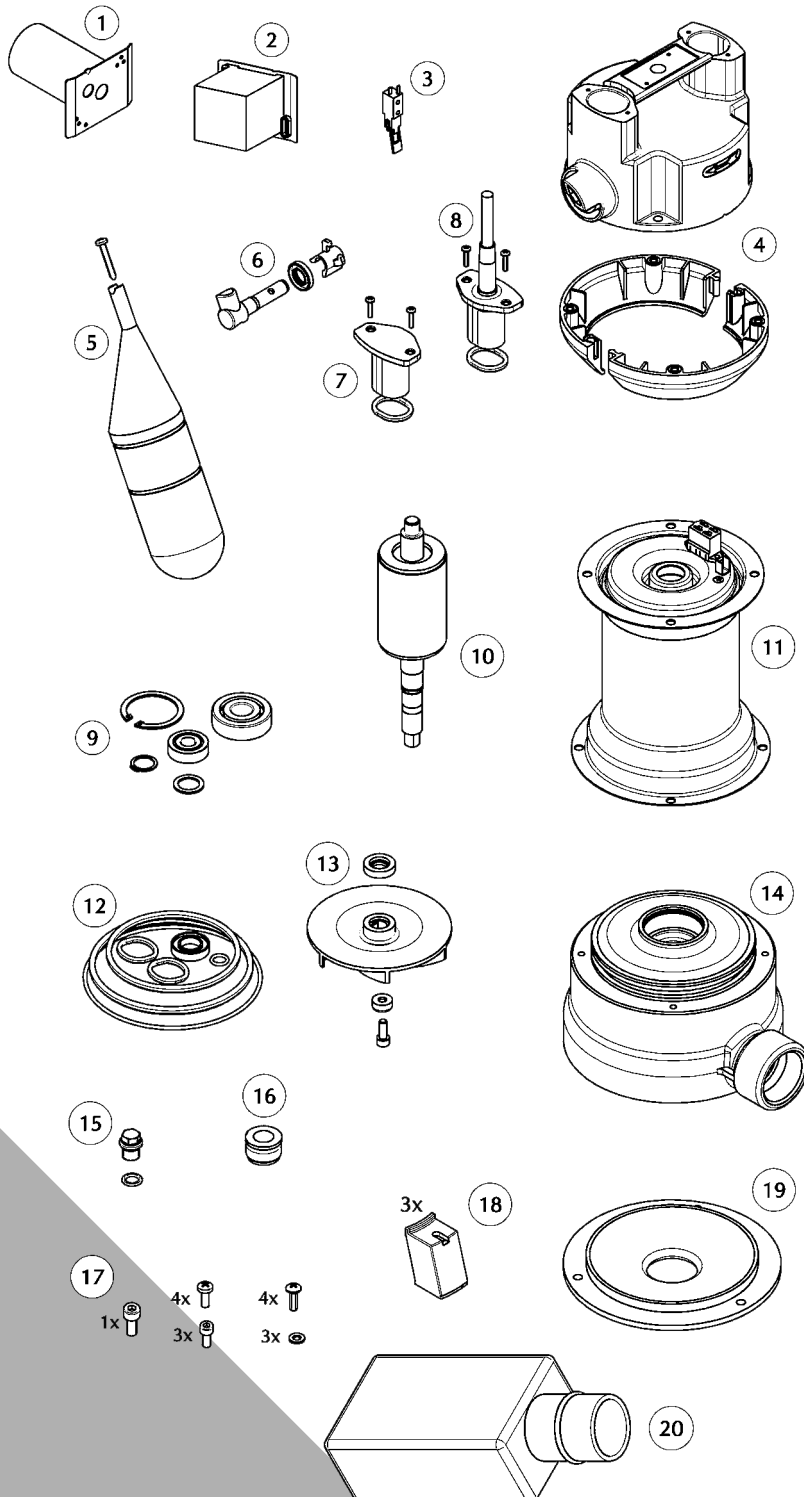

Ersatzteile - Spare parts - Pièces de rechange - Reserveonderdelen - Parti di ricambio - Reservedele - Reservdelar
 Varaosat - Części zamienne - Náhradní díly - Alkatrészek - Piese de schimb - Запасные части - 备件

①	Kondensator US 75 US 105 US 155	Capacitor	JP46015 JP46016 JP46017
②	Schalterschütz	Contactor	JP46056
③	Mikroschalter ES DS	Microswitch	JP46351 JP46352
④	Haube ES, DS E, D	Top cover	JP46018 JP46019
⑤	Schwimmer	Float	JP46022
⑥	Schaltwelle	Switch shaft	JP46020
⑦	Schalterpatrone	Switch cartridge	JP46025
⑧	Leitung 75 E/ES, 105 E/ES 75 D/DS, 105 D/DS 155 E/ES 155 D/DS with A/NZ plug, E/ES	Cable	JP42777 JP42779 JP46013 JP46014 JP47221
⑨	Lagersatz	Bearing set	JP46042
⑩	Rotorwelle 75 E 75 D 105 E 105 D 155 E 155 D	Rotor shaft	JP46035 JP46036 JP46037 JP46038 JP46039 JP46040
⑪	Stator + Gehäuse 75 E 75 D 105 E 105 D 155 E 155 D	Stator + Housing	JP46027 JP46028 JP46029 JP46030 JP46031 JP46032
⑫	Dichtungssatz	Seal set	JP46041
⑬	Laufgrad 75 105 155 E 155 D	Impeller	JP46052 JP46053 JP46054 JP46055
⑭	Pumpengehäuse	Pump casing	JP46045
⑮	Ölschraube	Oil screw	JP46046
⑯	Gleitringdichtung	Mechanical seal	JP46043
⑰	Schraubensatz	Screw set	JP46263
⑱	FüBe	Feet	JP46047
⑲	Deckel	Cover	JP46051
⑳	Motorschutz 155 ES 155 DS	Motor protection Schuko-plug CEE-plug	JP40264 JP44750
㉑	1l Öl	1l Oil	JP48236